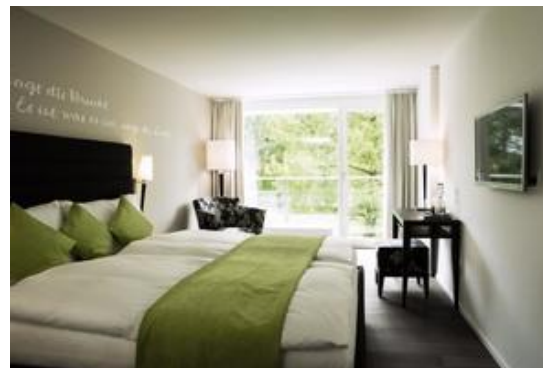

Schloss Hünigen (Konolfingen)

Freimettigenstrasse 9

3510 Konolfingen

Telefon +41 (0)31 791 26 11

hotel@schlosshuenigen.ch / www.schlosshuenigen.ch

Kontakt: Frau Zürcher / Frau Loosli / anlass@schlosshuenigen.ch

Die perfekte Hochzeitslocation für Ihr Hochzeitsfest!

Der historische von May Saal im barocken Stil des 16. Jahrhunderts besticht durch die Wandmalereien, dem Stuck an den Decken und den eleganten Kronleuchter. Der Saal befindet sich im 1. Stock des Hotels und bietet mit der anschliessenden Bibliothek den perfekten Festsaal für Hochzeiten bis 60 Personen. Der moderne Haller Saal eignet sich perfekt für eine Feier bis max. 120 Gäste. Die grosszügige Fensterfront mit direktem Anschluss zur Terrasse bietet einen einmaligen Blick in den grosszügigen Schlosspark.

Informationen

- ✓ Entfernung zum Schloss Spiez: 27 Kilometer / 35 Minuten Transfer
- ✓ Kapazität: bis 120 Gäste
- ✓ Parkplätze: 100 kostenfreie Parkplätze vorhanden
- ✓ Hotelzimmer: 49 Zimmer
- ✓ Technik: vollumfänglich vorhanden
- ✓ Essen & Trinken: Küche & Service im Haus / (Dokumentation)
- ✓ Tanzen: möglich
- ✓ Schliessung: 0.30 Uhr / unbegrenzt mit Zusatzkosten
- ✓ Shuttle – Transport: diverse Anbieter