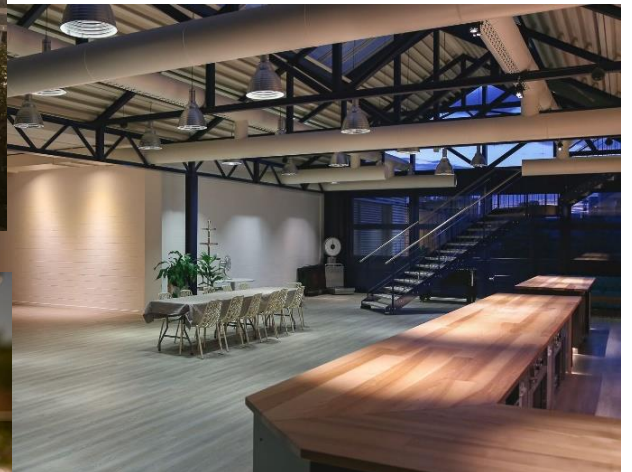

Kulinarium (Bern)

Freiburgstrasse 453

3018 Bern

Telefon: +41 (0)31 318 15 15

info@gourmetbox.ch / www.gourmetbox.ch

Kontakt: *Event & Sales Team*

Ein Ort von und für Genussmenschen. Das Kulinarium besteht aus einem grossen Gästeraum mit Bar und verfügt über einen direkten Zugang auf die lauschige Dachterrasse. Bei Anlässen steht Ihnen alles exklusiv zur Verfügung. Das Lokal eignet sich für rauschende Hochzeitfeste. Die Terrasse mit Blick auf Bern hat ihren ganz eigenen, urbanen Charme. Mit hervorragenden Köchen, dem kreativen Eventteam und den Gründern Susanne und Martin Schanz, verfügt das Team über ein riesiges Fachwissen.

Informationen

- ✓ Entfernung zum Schloss Spiez: 51 Kilometer / 40 Minuten Transfer (via Autobahn)
- ✓ Kapazität: bis 160 Gäste
- ✓ Parkplätze: ca. 30 Parkplätze
- ✓ Hotelzimmer: nein / Partnerhotels
- ✓ Technik: vollumfänglich vorhanden
- ✓ Essen & Trinken: Küche & Service im Haus
- ✓ Tanzen: möglich
- ✓ Schliessung: zu erfragen
- ✓ Shuttle - Transport: diverse Anbieter

[21]