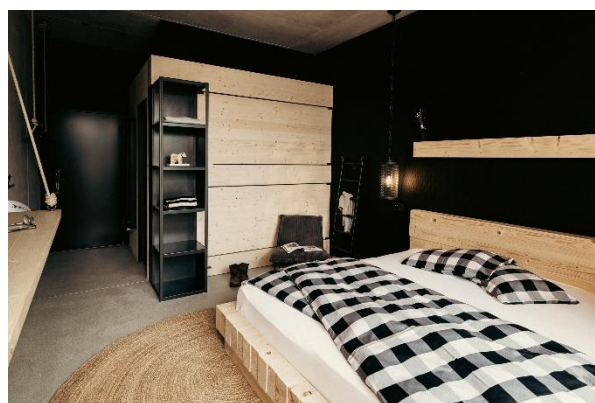

Trauffer Erlebniswelt & Bretterhotel (bei Brienz)

Holzkuhplatz 1

3858 Hofstetten bei Brienz

Telefon: +41 (0)33 952 15 00

hallo@trauffer.ch / www.trauffer.ch

Kontakt: *Event & Sales-Team / events@trauffer.ch / +41 33 952 15 01*

Auf der Event-Etage im 2. OG der Trauffer Erlebniswelt werden attraktive Räume für Bankette mit bis zu 180 Personen geboten. Das Ambiente mit Echtholz-Cheminée wird begeistern, die Raumgrösse ist dank Trennwänden flexibel anpassbar.

Der Küchenchef freut sich schon heute darauf, die Hochzeitsgesellschaft zusammen mit seinem Team kulinarisch verwöhnen zu dürfen. Vom Raclette-Buffer über ein Flying Dinner bis hin zum 8-Gänge-Gourmet-Menü ist alles möglich.

Informationen

- ✓ Entfernung zum Schloss Spiez: 39 Kilometer / 40 Minuten Transfer
- ✓ Kapazität: bis 180 Gäste
  (ein grosser Raum, oder drei kleinere Räume)
- ✓ Parkplätze: Tiefgarage für Hotelgäste, öffentlicher Parkplatz
  200m entfernt (Ballenberg West)
- ✓ Hotelzimmer: 31 Zimmer
- ✓ Technik: vollumfänglich vorhanden
- ✓ Essen & Trinken: Küche & Service im Haus / (Dokumentation)
- ✓ Tanzen: möglich
- ✓ Schliessung: 0.30 Uhr / bis 3.30 Uhr mit Zusatzkosten
- ✓ Shuttle – Transport: diverse Anbieter

[18]