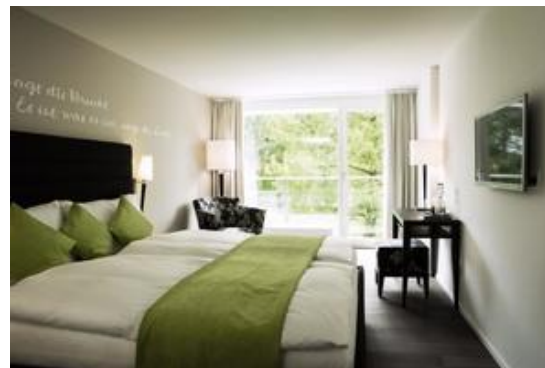

Schloss Hünigen (Konolfingen)

Freimettigenstrasse 9

3510 Konolfingen

Telefon +41 (0)31 791 26 11

hotel@schlosshuenigen.ch / www.schlosshuenigen.ch

Kontakt: Frau Zürcher / Frau Loosli / anlass@schlosshuenigen.ch

Die perfekte Hochzeitslocation für Ihr Hochzeitsfest!

Der historische von May Saal im barocken Stil des 16. Jahrhunderts besticht durch die Wandmalereien, dem Stuck an den Decken und den eleganten Kronleuchter. Der Saal befindet sich im 1. Stock des Hotels und bietet mit der anschliessenden Bibliothek den perfekten Festsaal für Hochzeiten bis 60 Personen. Der moderne Haller Saal eignet sich perfekt für eine Feier bis max. 120 Gäste. Die grosszügige Fensterfront mit direktem Anschluss zur Terrasse bietet einen einmaligen Blick in den grosszügigen Schlosspark.

Informationen

- ✓ Entfernung zum Schloss Spiez: 27 Kilometer / 35 Minuten Transfer
- ✓ Kapazität: bis 120 Gäste
- ✓ Parkplätze: 100 kostenfreie Parkplätze vorhanden
- ✓ Hotelzimmer: 49 Zimmer
- ✓ Technik: vollumfänglich vorhanden
- ✓ Essen & Trinken: Küche & Service im Haus / (Dokumentation)
- ✓ Tanzen: möglich
- ✓ Schliessung: 0.30 Uhr / unbegrenzt mit Zusatzkosten
- ✓ Shuttle – Transport: diverse Anbieter