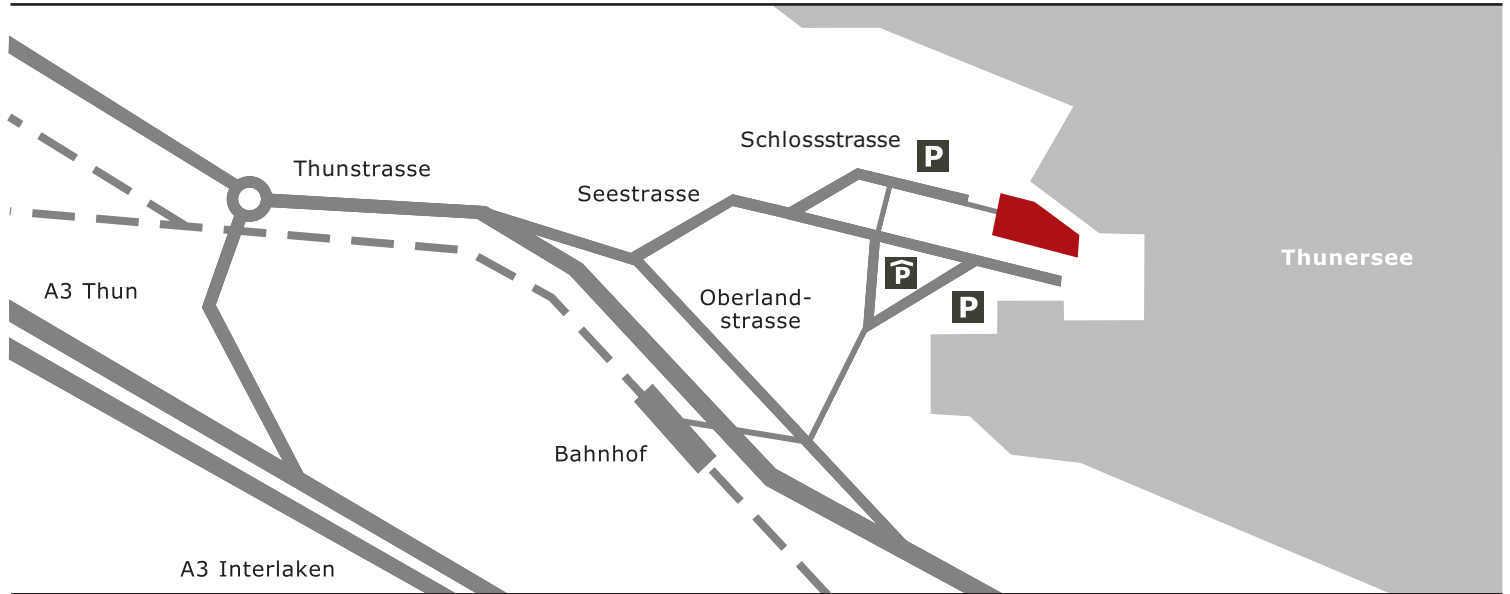

So finden Sie uns.

So können Sie uns erreichen.

Schloss Museum
Schlosstrasse 16
CH-3700 Spiez

Telefon 033 654 15 06
Telefax 033 654 74 39

museum@schloss-spiez.ch
admin@schloss-spiez.ch