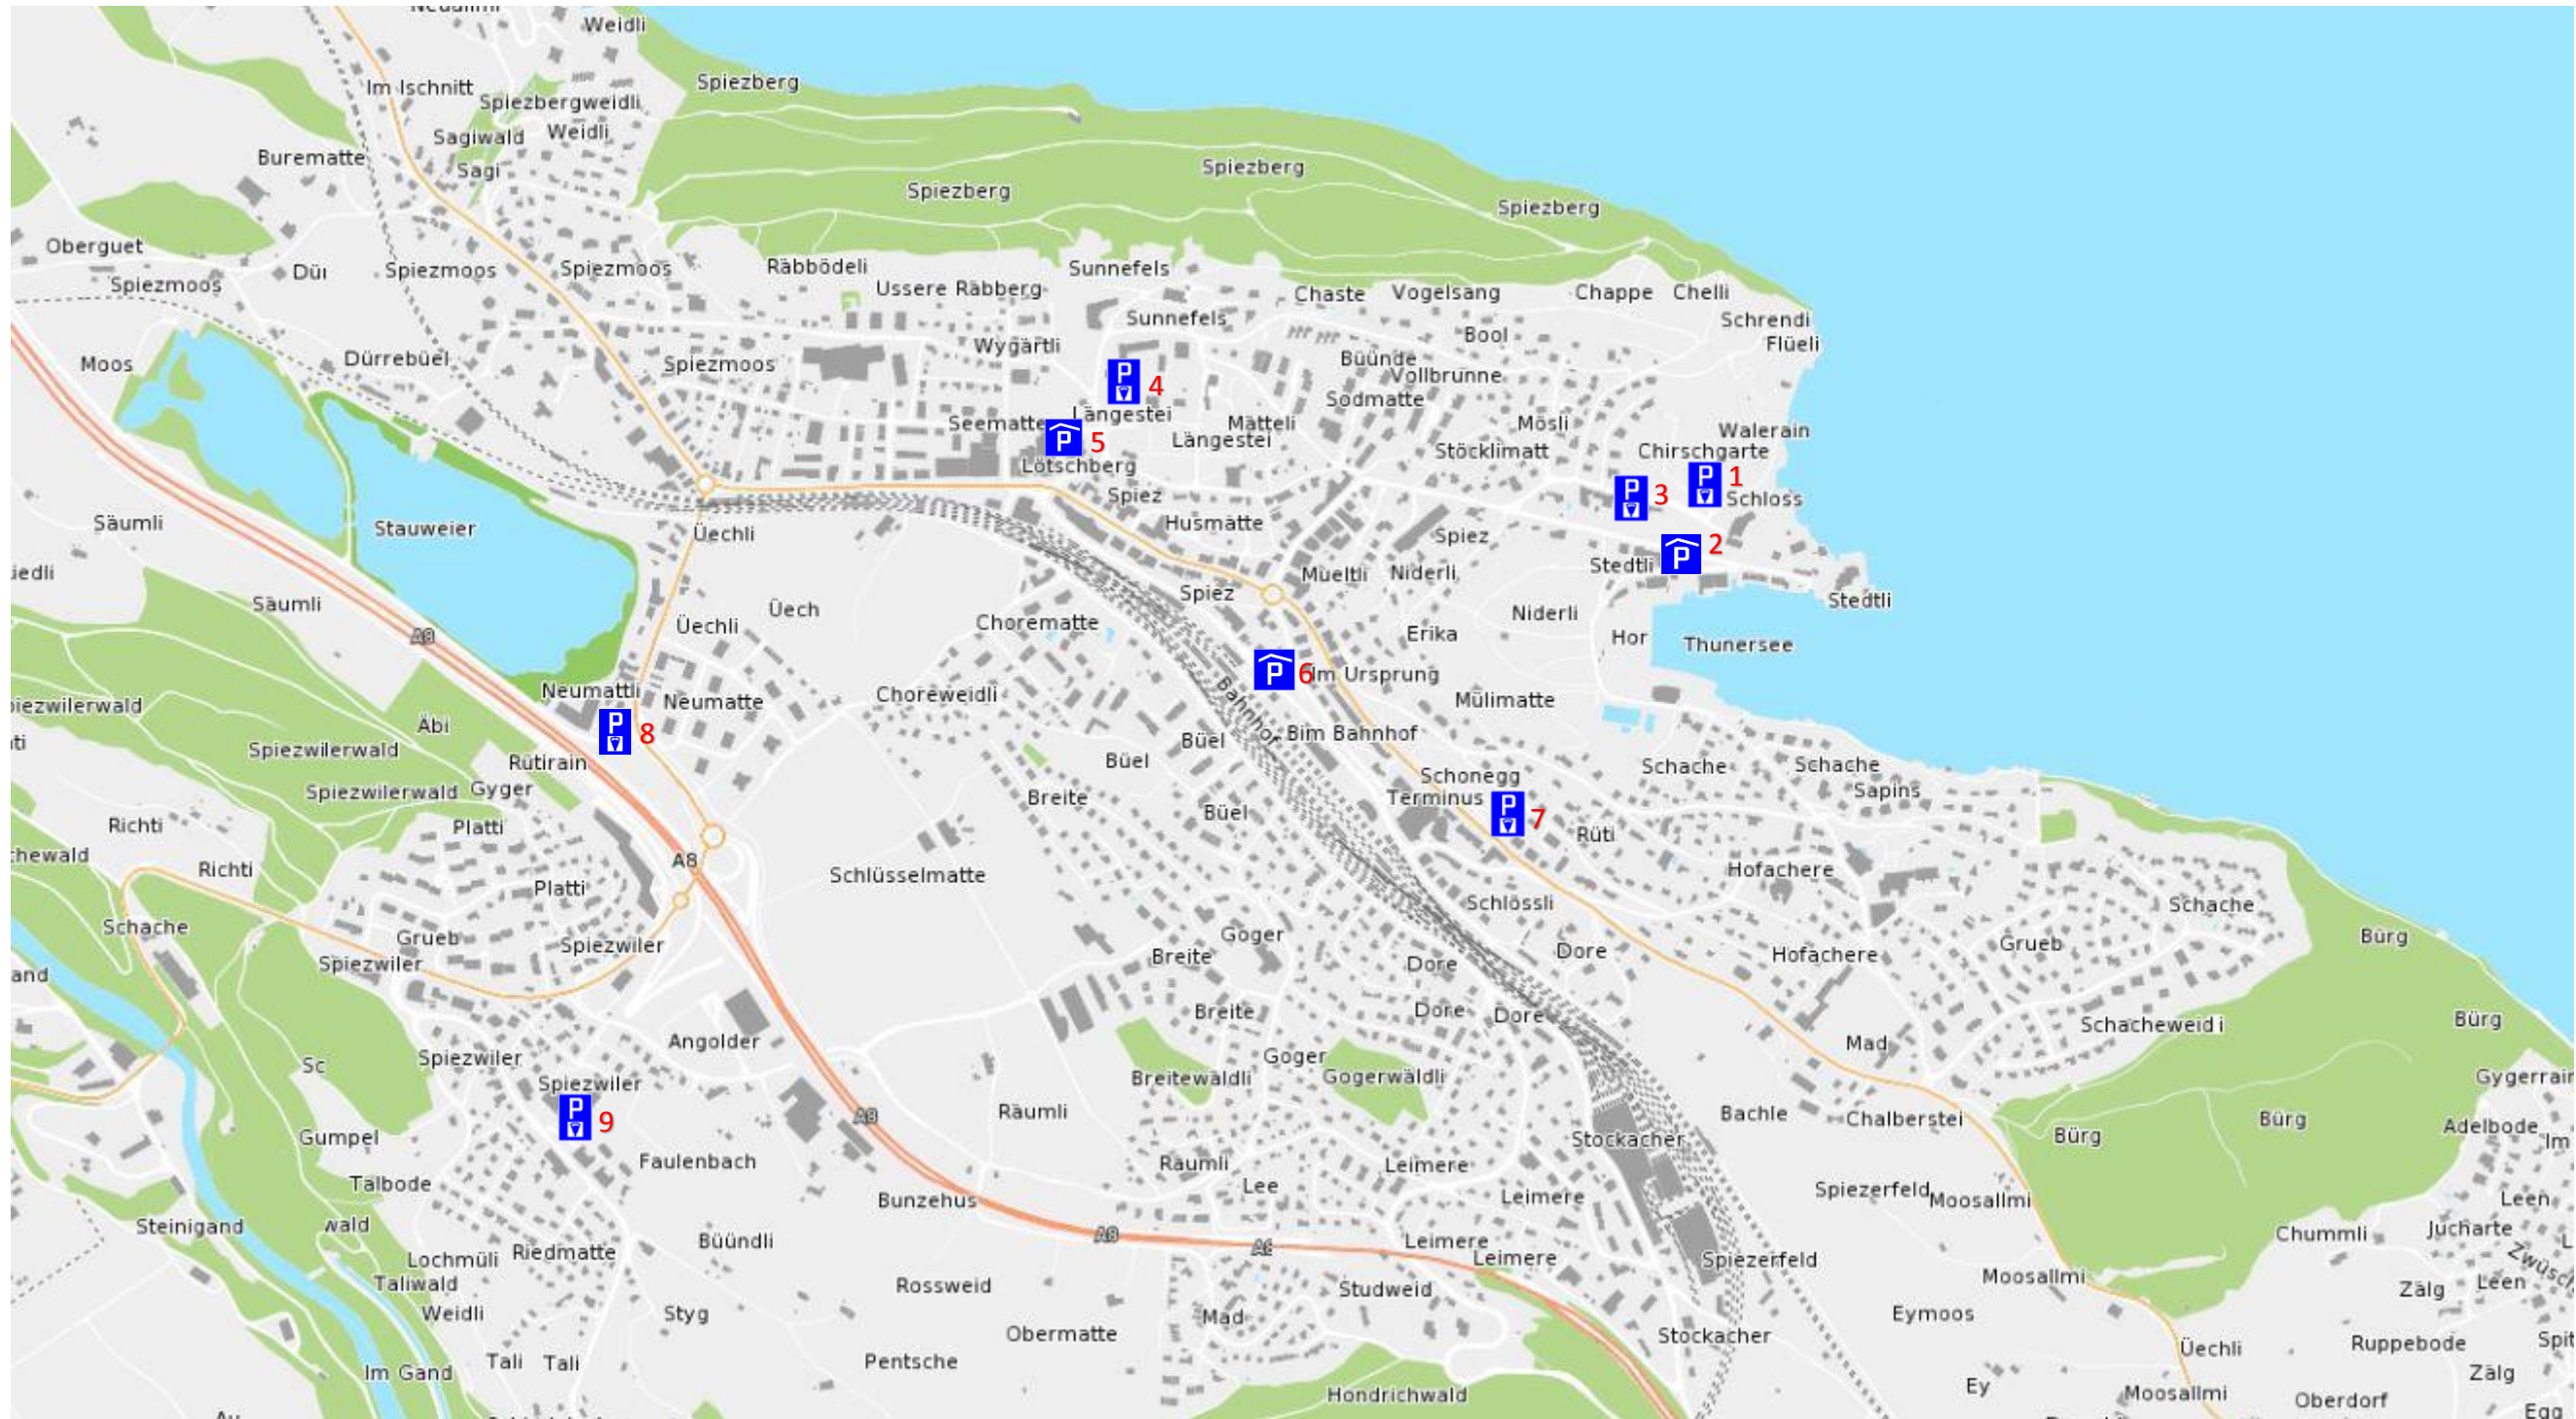

# Parkplätze Spiez

Grössere Parkplätze PW

Parkhäuser

## Legende

- |                               |   |
|-------------------------------|---|
| 1 PP Schloss Schosstrasse     | 2 PH Bucht Seestrasse                       |
| 3 PP Regez Seestrasse         | 4 PP Friedhof/ Längenstein Spiezbergstrasse |
| 5 PH GZL Stockhornstrasse     | 6 PP PH Bahnhof Bahnhofstrasse              |
| 7 PP Schonegg Oberlandstrasse | 8 PP Neumatte Industriestrasse              |
| 9 PP Rössli Frutigstrasse     |   |